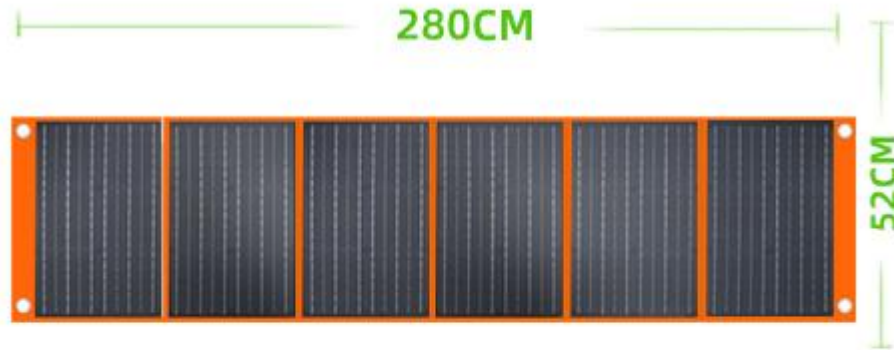

Solar Folding Power Panel Series

型号: 60W ~600W

1. 产品参数:
   - 功率: 60W~600W
   - 描述: 单晶硅 / 600D高弹可提拉防水牛津布/带支架
- 1、峰值功率(W) $60W \pm 5\%$
  - 2、开路电压(V) $23.76V \pm 5\%$
  - 3、峰值电压(V) $18V \pm 5\%$
  - 4、峰值电流(A) $3.03A \pm 5\%$
  - 5、电池片转换效率 $23\% \pm 1\%$

赠品