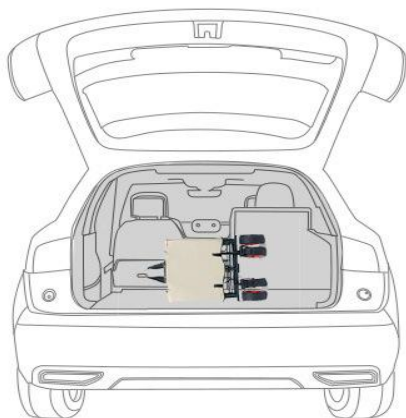

# Outdoor Camping Folding Cart

1.手柄调整最低

2.向内部收缩

3.贴合魔术贴

折叠便携设计 轻松放入车内

4.套入收纳袋