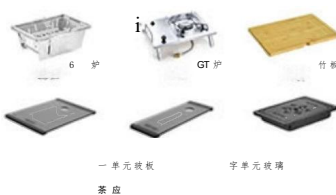

IGT 心 达

升降3单元IGT 桌

Size:77*44*41~60cm
Material:Aluminum

IGT-3U

Package size:21*13*78/1pc

ENJOY OUTD00RO1ZII

About

IGT
烧烤桌
单元板
随心搭

IGT烧烤桌

Size:82*41*36cm
Material:Aluminum

IGT-001

Package size:21*13*84/1pc

① 单元板随心搭

两块桌板为标准单元即360*250mm

② 高度无极调节

1单元
(36x25cm)

6 炉 GT 炉 竹板
一单元桌板 字单元桌板
茶盘

高度根据不同地形随心调节41~60cm

① 单元板随心搭

两块桌板为标准单元即360*250mm

1单元 (36x25cm)

6炉

IGT

茶盘